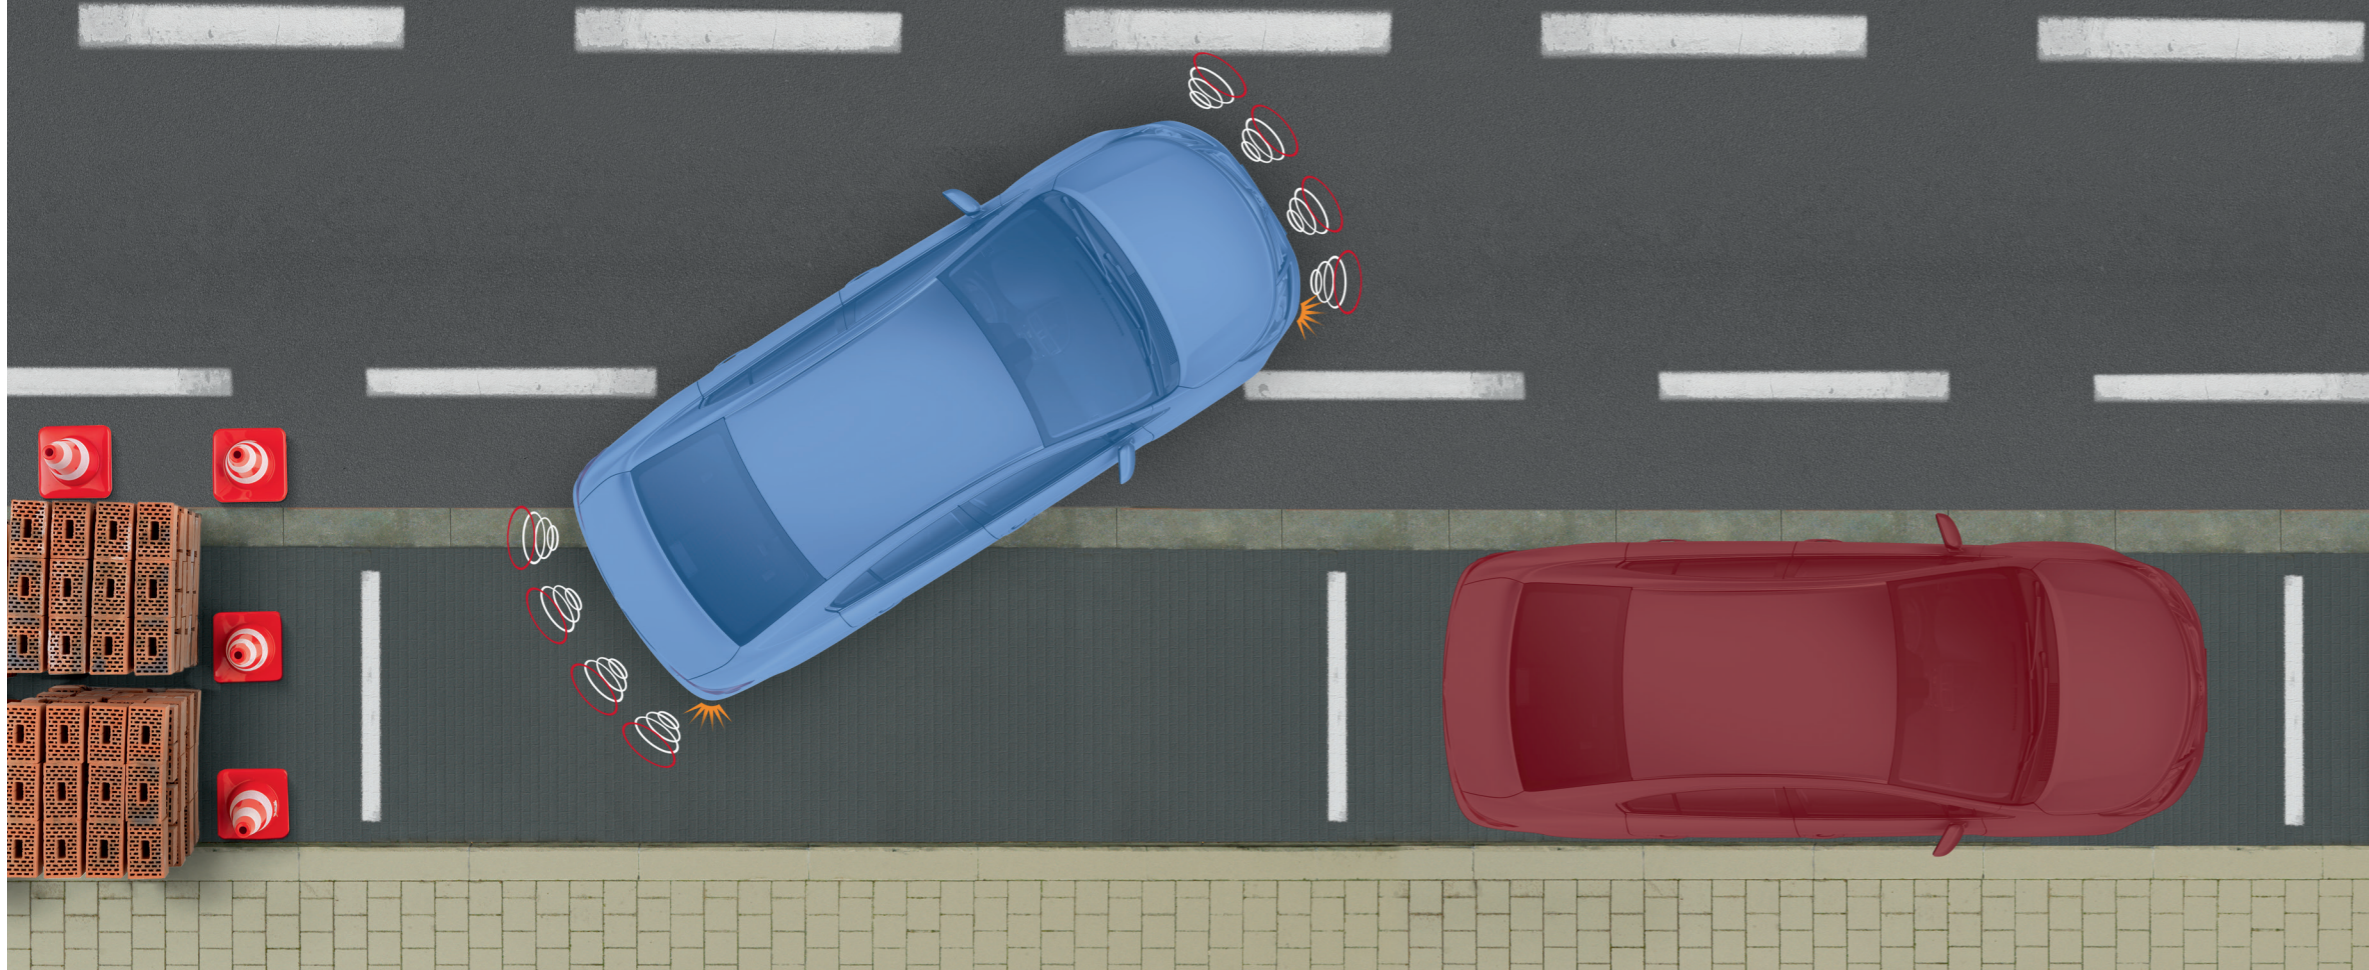

Park destek kiti

Park alanı darsa, Toyota park destek sistemi kılavuzluğunun istenmeden oluşacak çiziklerin önlenmesine çok yardımcı olduğunu göreceksiniz. Aracınızdaki özelliklere bağlı olarak, öne, arkaya ya da ön ve arka tamponlara sensörler ekleyebilirsiniz. Bu sensörler, aracınız arkada bir engele yaklaştıkça daha sık bip sesi veren araç içi uyan sistemiyle bağlantılıdır.

Alarm

Yaris gibi emniyetli bir araca sahip olmak insanı rahatlatır. Toyota'nın alarm sistemi, aracınız park edilmiş durumdayken ekstra bir koruma kalkanı sağlayarak bu gönül rahatlığınızı daha da artırıyor.

Sistemin aracınızın mevcut motor kilitleme sistemine (immobiliser) ek olarak sunulan güçlü bir alarmı vardır.