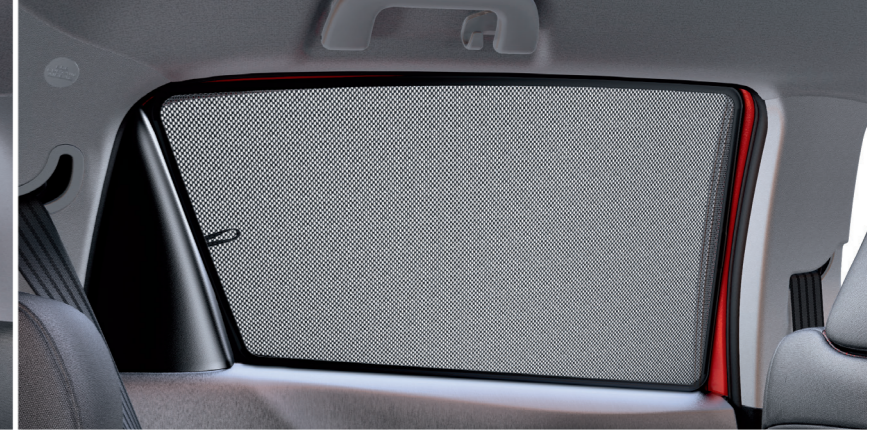

Arka kapı camı güneşlikleri

Arka koltukta oturan yolcuları güneş ışınlarından koruyan ama yine de yan pencerelerden dışarıyı görmelerini sağlayan mükemmel bir aksesuardır.