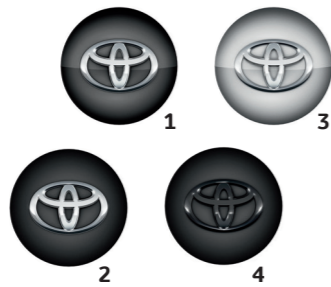

Stil

Toyota stil aksesuarları, Yaris'in benzersiz kişiliğine kişilik katıyor. Her bir aksesuar ister aracın içinde ister dışında, ister tek olarak, isterse bütün olarak uygulansın, otomobilinizin zaten harika olan görünümünü tamamlıyor.

Alüminyum jant, 5 kollu 15'' gümüş

Alüminyum jant, 5 kollu 15'' siyah işlenmiş yüzeyli

- Jant göbekleri**
15'' siyah renkli, işlenmiş yüzeyli ve 15'' gümüş gri renkli, işlenmiş yüzeyli, 5 çift kollu, alüminyum alaşımı jantlarınıza renkli jant göbekleri takarak kendi stilinizi yansıtın:
1. Parlak siyah, krom logo
 2. Mat siyah, krom logo
 3. Gümüş gri, krom logo
 4. Mat siyah, parlak siyah logo