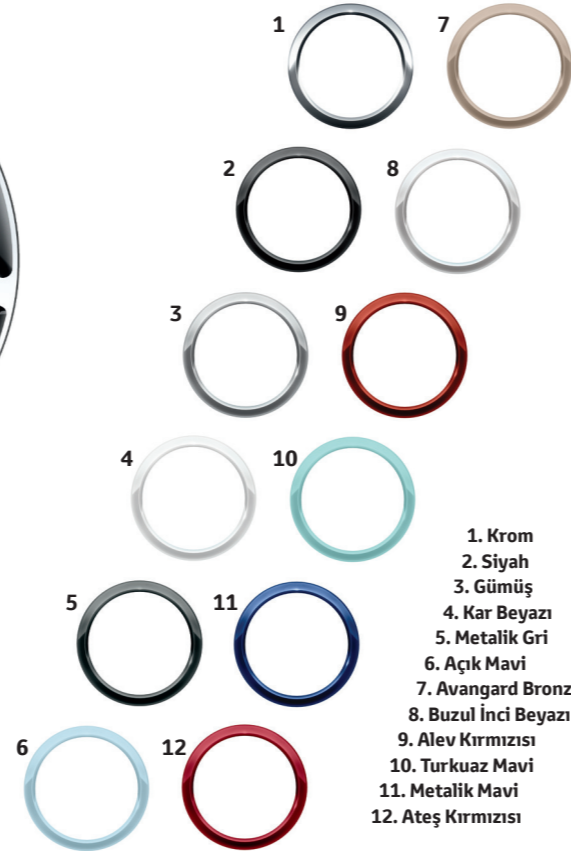

Alüminyum jant, 5 kollu 15'' gümüş

Alüminyum jant, 5 kollu 15'' siyah işlenmiş yüzeyli

- Jant göbekleri**
15'' siyah renkli, işlenmiş yüzeyli ve 15'' gümüş gri renkli, işlenmiş yüzeyli, 5 çift kollu, alüminyum alaşımı jantlarınıza renkli jant göbekleri takarak kendi stilinizi yansıtın:
1. Parlak siyah, krom logo
 2. Mat siyah, krom logo
 3. Gümüş gri, krom logo
 4. Mat siyah, parlak siyah logo

Jant göbek halkaları
Bir dizi özgün renkli halkalar arasından seçim yaparak alüminyum jantlarınızın göbek çevresine yerleştirin. Halkalar 15'' siyah renkli, işlenmiş yüzeyli ve 15'' gümüş gri renkli, işlenmiş yüzeyli, 5 çift kollu alüminyum jantlar için özel tasarlandı: