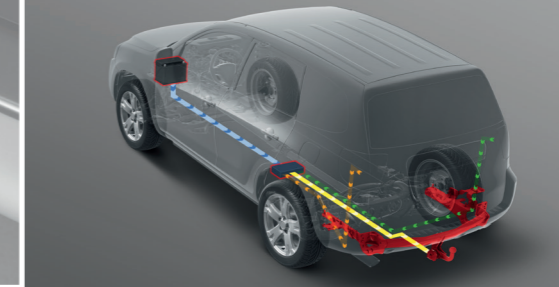

Çeki demiri kablo seti

Toyota çeki demiri kablo setinin temel görevi sizin ve aracınızın güvenliğini sağlamaktır. Her bir Toyota modeli için ayrı tasarlanan kablo seti aracınızın stop lambalarını ve sinyal lambalarını çeken römorktaki veya bisiklet tutucusundaki lambalara kesintisiz bağlıyor.

Özellikler

- Kablo setinde, aracınızın mevcut elektrik sisteminin aşırı yüklenmesi riskini ortadan kaldıran bağımsız devreler ve koruyucu sigortalı bir modül vardır.
- Sigortalı modül römorktaki devrelerde aracınızın sistemlerini etkileyecek bir anıza oluşmasını önler. Örneğin, aracınızın sinyal lambaları, römorktakiler anıza yapsa dahi çalışmaya devam edecektir.
- Toyota mühendisleri kablo yerleşim planını aracın hareketli parçalarıyla, sıcak yüzeylerle, pürüzlü yüzeylerle ve metal uçlarla temas etmeyecek şekilde, emniyetli tasarladılar.
- Yoldaki engellere takılabilecek ya da bagaj yüklenirken, boşaltılırken araya girecek gevşek ve sarkık kablolar bulunmaz.
- Stratejik takviyeli kablo koruma başlıkları, istenmeden oluşacak hasarlar ve bunun sonucunda meydana gelebilecek kısa devreden kaynaklanacak lamba anzası veya yangın risklerine karşı koruma sağlar.
- 7 pin veya 13 pin soketli olarak temin edilebilir.